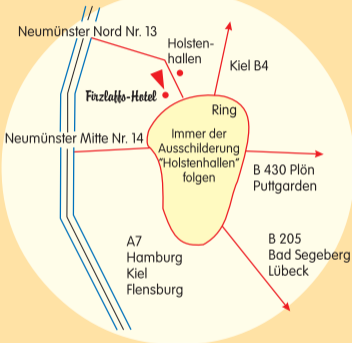

Aus Richtung Süden:

BAB A7 Hamburg - Kiel - Flensburg
Abfahrt Neumünster Nord (Nr. 13)
links ab, Richtung Neumünster, ca.
3,5 km nur geradeaus, dann liegt
das Hotel auf der rechten Seite

Von Lübeck, Plön und Hohenwestedt
immer bis zur nächsten Kreuzung
und dort der weißen Ausschilderung
„Holstenhallen“ folgen und dann
liegt das Hotel auf der linken Seite

Mit öffentlichen Verkehrsmitteln:

Vom ZOB mit der Buslinie 7 bis
Haltestelle „Holstenhalle“ (ca. 0,2 km)

Anfahrtsskizze

... wir wünschen Ihnen
eine gute Fahrt

Na denn - Gute Nacht

... sich einfach wohlfühlen